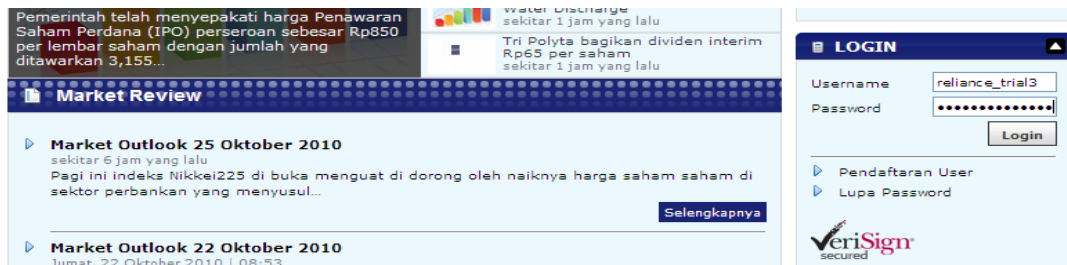

Panduan Proses Instalasi relitrade.com

RELITRADE meng-akomodasi kebutuhan pengguna baik yang menggunakan platform Microsoft Windows maupun platform lainnya seperti MacOS, Linux, selama platform tersebut memiliki browser yang umum digunakan (IE, Mozilla, Opera). Agar aplikasi relitrade dapat dipergunakan, terlebih dahulu harus melakukan instalasi aplikasi Java versi 6, (atau di atasnya) dan install flash Player Versi versi 10 .

1. Login Portal <http://www.relitrade.com/>