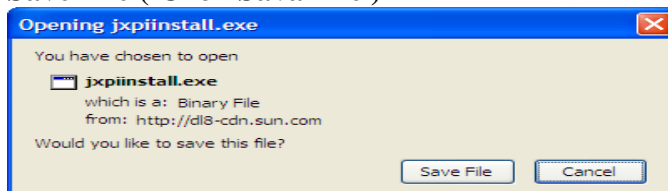

- a. Download (Click Down load)

- b. Pop-up Start Download (Click Agree and Start Free Download)

Download Java for Windows

Recommended Version 6 Update 22 (filesize: ~ 10 MB)

- c. Save File (Click Sava File)